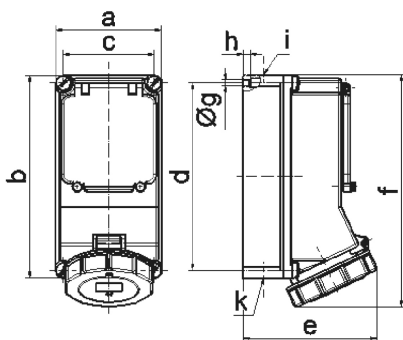

Wandsteckdose, abgesichert - mit C-Automat

Gehäusegröße: 225x118

Artikelbeschreibung	
BALS-Art.-Nr	15123
EAN	4024941151238
Produktgruppe	Wandsteckdose Quick-Connect abgesichert
Stromstärke	32A
Polzahl	4p
Polzahl	3P+PE
Lage des Schutzkontaktes	6h
Spannung	380 bis 415V

Artikelbeschreibung	
Frequenz	50 und 60Hz
Schutzart	IP67
Kennfarbe	rot
Gerätefarbe	Betätigungsclappe rauchtropas, Klappdeckel rot RAL 3000, Bajonettring grau RAL 7035, Gehäuseschrauben grau RAL 7035, Gehäuseunterteil grau RAL 7035, Gehäuseoberteil grau RAL 7035
Anschlussstechnik	mit Kontex-Kontakt, Käfigkl.
Maximaler Leiterquerschnitt	10,0 qmm
Kabeleinführung	2xM25 oben, 2xM25 unten
Geräte-Höhe	260mm
Geräte-Breite	118mm
Geräte-Tiefe	144mm
Gehäusegrösse	225x118 mm (HxB)
Gehäusematerial	Polycarbonat
Kontakte	Der Kontaktträger ist aus hochwärmebeständigem Material, Die Kontakte sind Messing vernickelt

Zusätzliche technische Informationen	
	Die Leitungseinführung ist einmal oben offen, einmal oben verschlossen, zweimal unten verschlossen
	Mit eingebautem Leitungsschutzschalter C 3pol

Logistikdaten	
Einzelgewicht	1,272 kg / Stück

Logistikdaten	
Verpackungsart	Karton
Inhaltsmenge	1 ST
EAN	4024941151238
Länge	275 mm
Breite	175 mm
Höhe	137 mm
Gewicht	1,397 kg
Volumen	5.737,5 ccm

14 MB 12

Ampere	16	16	32	32	32
Polzahl	4	5	3	4	5
a	118,0	118,0	118,0	118,0	118,0
b	225,0	225,0	225,0	225,0	225,0
c	101,0	101,0	101,0	101,0	101,0
d	208,0	208,0	208,0	208,0	208,0
e	127,0	134,0	143,0	143,0	149,0
f	245,0	245,0	255,0	255,0	255,0
g ø	6,5	6,5	6,5	6,5	6,5
h	8,0	8,0	8,0	8,0	8,0
i	2 x M25	2 x M25	2 x M25	2 x M25	2 x M25
k	2 x M25	2 x M25	2 x M25	2 x M25	2 x M25