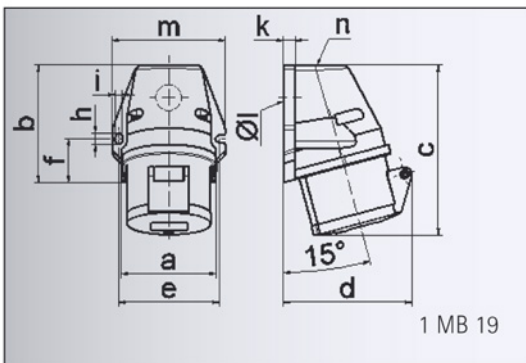

Datenblatt

Bestell-Nr.: 11919

Wandsteckdose Quick-Connect

Ampere	32A
Polzahl	3p (2P+PE)
Uhrzeitstellung	6h
Spannung	200 bis 250V
Frequenz	50 und 60Hz
Schutzart	IP44
Kennfarbe	blau RAL 5010
Anschlußtechnik	schraublose QUICK-CONNECT Anschlusstechnik
Kontaktträger	aus Polyamid, die Kontakte sind Messing blank
Gehäusematerial	Polyamid, RAL 7035

Ampere	16	16	16	32	32	32
Polzahl	3	4	5	3	4	5
a	59,5	72,4	72,4	79,1	79,1	79,1
b	90,0	90,0	90,0	92,0	92,0	92,0
c	130,0	130,0	131,0	142,0	142,0	142,0
d	85,0	96,0	98,0	103,0	103,0	106,0
e	62,0	77,0	77,0	84,0	84,0	84,0
f	33,5	33,5	33,5	30,0	30,0	30,0
h	9,0	9,0	9,0	9,0	9,0	9,0
i	5,5	5,5	5,5	5,5	5,5	5,5
k	8,0	9,0	9,0	9,0	9,0	9,0
l ø	21,0	21,0	21,0	21,0	21,0	21,0
m	72,0	87,0	87,0	94,0	94,0	94,0
n	M 20	M 25	M 25	M 25	M 25	M 25
Leiter mm ² min	1,5	1,5	1,5	2,5	2,5	2,5
Leiter mm ² max	4	4	4	10	10	10