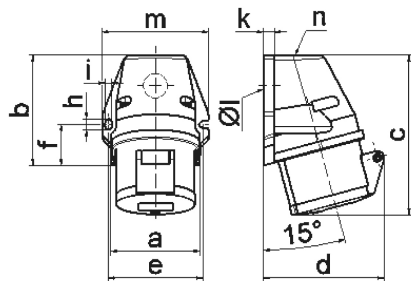

Wandsteckdose - mit Aussenbefestigung

Artikelbeschreibung	
BALS-Art.-Nr	11645
EAN	4024941116459
Produktgruppe	Wandsteckdose
Stromstärke	16A
Polzahl	4p
Polzahl	3P+PE
Lage des Schutzkontaktes	6h
Spannung	380 bis 415V
Frequenz	50 und 60Hz

Artikelbeschreibung	
Schutzart	IP44
Kennfarbe	rot
Gerätefarbe	Gehäuseoberteil rot RAL 3000, Kragen rot RAL 3000, Klappdeckel rot RAL 3000, Gehäuseunterteil grau RAL 7035
Anschluss technik	mit Schraubklemme
Maximaler Leiterquerschnitt	4,0 qmm
Kabeleinführung	1xM25 oben
Geräte-Höhe	130mm
Geräte-Breite	87mm
Geräte-Tiefe	96mm
Gehäusegrösse	90x87 mm (HxB)
Gehäusematerial	Polyamid
Kontakte	Der Kontaktträger ist aus Polyamid, Die Kontakte sind Messing blank

Zusätzliche technische Informationen	
	Die Leitungseinführung ist einmal oben offen und einmal im Boden verschlossen

Logistikdaten	
Einzelgewicht	0,219 kg / Stück
Verpackungsart	Karton
Inhaltsmenge	10 ST

Logistikdaten	
EAN	4024941840705
Länge	387 mm
Breite	222 mm
Höhe	150 mm
Gewicht	2,383 kg
Volumen	11.029,5 ccm

1 MB 19

Ampere Polzahl	16 3	16 4	16 5	32 3	32 4	32 5
a	59,5	72,4	72,4	79,1	79,1	79,1
b	90,0	90,0	90,0	92,0	92,0	92,0
c	130,0	130,0	131,0	142,0	142,0	142,0
d	85,0	96,0	98,0	103,0	103,0	106,0
e	62,0	77,0	77,0	84,0	84,0	84,0
f	33,5	33,5	33,5	30,0	30,0	30,0
h	9,0	9,0	9,0	9,0	9,0	9,0
i	5,5	5,5	5,5	5,5	5,5	5,5
k	8,0	9,0	9,0	9,0	9,0	9,0
l ø	21,0	21,0	21,0	21,0	21,0	21,0
m	72,0	87,0	87,0	94,0	94,0	94,0
n	M20	M25	M25	M25	M25	M25
Leiter mm ² min	1,5	1,5	1,5	2,5	2,5	2,5
Leiter mm ² max	4	4	4	10	10	10