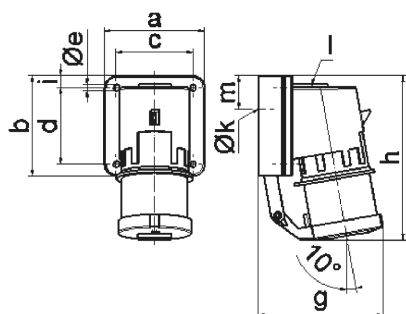

Wandgerätestecker - mit Klappdeckel

Artikelbeschreibung	
BALS-Art.-Nr	2470
EAN	4024941024709
Produktgruppe	Wandgerätestecker
Stromstärke	16A
Polzahl	5p
Polzahl	3P+N+PE
Lage des Schutzkontaktes	9h
Spannung	120/208 bis 144/250V
Frequenz	50 und 60Hz

Artikelbeschreibung	
Schutzart	IP44
Kennfarbe	blau
Gerätefarbe	Klappdeckel grau RAL 7035, Kragen blau RAL 5015, Gehäuseunterteil grau RAL 7035, Gehäuseoberteil grau RAL 7035
Anschluss technik	mit Schraubklemme
Maximaler Leiterquerschnitt	2,5 qmm
Kabeleinführung	1xM20 oben
Geräte-Höhe	138mm
Geräte-Breite	84mm
Geräte-Tiefe	105mm
Gehäusegrösse	84x84 mm
Gehäusematerial	Polyamid
Kontakte	Der Kontaktträger ist aus Polyamid, Die Kontakte sind Messing blank

Zusätzliche technische Informationen	
	Die Leitungseinführung ist einmal oben offen und einmal rückwärtig verschlossen
	Der Klappdeckel ist selbstschließend

Logistikdaten	
Einzelgewicht	0,271 kg / Stück
Verpackungsart	Tüte

Logistikdaten	
Inhaltsmenge	1 ST
EAN	4024941024709
Länge	105 mm
Breite	84 mm
Höhe	138 mm
Gewicht	0,272 kg
Volumen	1.217,16 ccm
Verpackungsart	Karton
Inhaltsmenge	10 ST
EAN	4024941832687
Länge	325 mm
Breite	217 mm
Höhe	210 mm
Gewicht	2,916 kg
Volumen	13.588,4 ccm