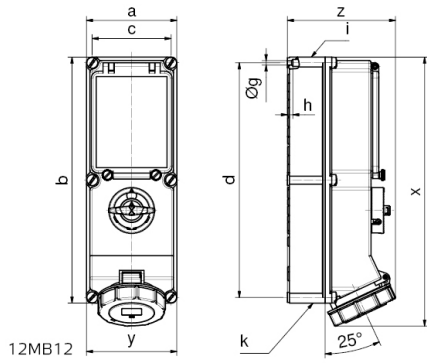

Wandsteckdose, abschaltbar, abgesichert - mit Sicherungssockel D0, Gehäusegröße 365x134

| Artikelbeschreibung | |
|--------------------------|---------------------------------------|
| BALS-Art.-Nr | 1781 |
| EAN | 4024941017817 |
| Produktgruppe | Wandsteckdose abschaltbar abgesichert |
| Stromstärke | 32A |
| Polzahl | 4p |
| Polzahl | 3P+PE |
| Lage des Schutzkontaktes | 6h |
| Spannung | 380 bis 415V |

| Artikelbeschreibung | |
|-----------------------------|---|
| Frequenz | 50 und 60Hz |
| Schutzart | IP67 |
| Kennfarbe | rot |
| Gerätefarbe | Betätigungsclappe rauchtupas, Klappdeckel rot RAL 3000, Bajonettring grau RAL 7035, Gehäuseschrauben grau RAL 7035, Gehäuseunterteil grau RAL 7035, Gehäuseoberteil grau RAL 7035, Schalterknebel grau RAL 7035 |
| Anschlussclchnik | mit Kontex-Kontakt, Käfigkl. |
| Maximaler Leiterquerschnitt | 10,0 qmm |
| Kabeleinführung | 1xM40/M32 oben, 1xM40/M32 unten |
| Geräte-Höhe | 400mm |
| Geräte-Breite | 134mm |
| Geräte-Tiefe | 154mm |
| Gehäusegrösse | 365x134 mm (HxB) |
| Gehäusematerial | Polycarbonat |
| Kontakte | Der Kontaktträger ist aus hochwärrnebeständigem Material, Die Kontakte sind Messing vernickelt |

| Zusätzliche technische Informationen | |
|--------------------------------------|---|
| | Die Leitungseinführung ist zweimal oben und zweimal unten offen |
| | In 0-Stellung abschließbar für bis zu 3 Bügelschlösser mit einem Bügeldurchmesser bis 7mm |
| | Ein Sicherungssockel D 02 3pol ist unter der Betätigungsclappe vorhanden |