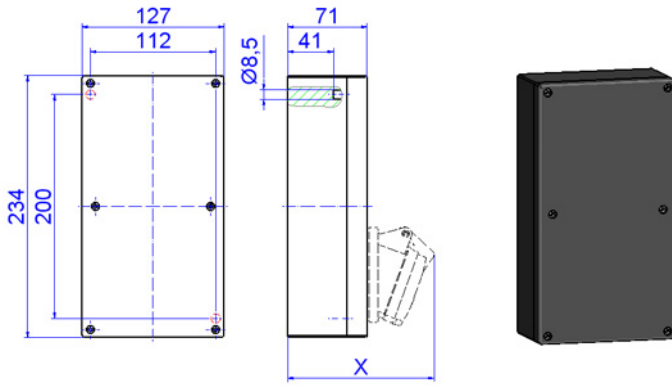

Datenblatt

Wandverteiler Vollgummi

Artikelnummer:	54150
Ausführung:	Wandverteiler
Material:	Vollgummi
Schutzart:	IP 44
Farbe:	schwarz
Abmessung:	234 x 127 mm (H x B)

Gehäuse:

schlagfestes Vollgummi-Gehäuse

Bestückung:

2 x Schutzkontaktsteckdose 16A 230V 6h IP 44

1 x CEE-Steckdose 16A 400V 5p 6h IP 44 geneigt

Zugang/Leitungseinführung:

1 x M25 oben (offen)

x M25 unten (verschlossen)

Anschlussfertig verdrahtet auf Klemmstein 5 x 10 mm²

CEE-Geräte mit schraubenloser, wartungsfreier Quick-Connect Anschluss technik

Maßbild

schräge AD spiv.		
A	pol.	X
16	3	125
16	4	129
16	5	131
32	3/4	159
32	5	140