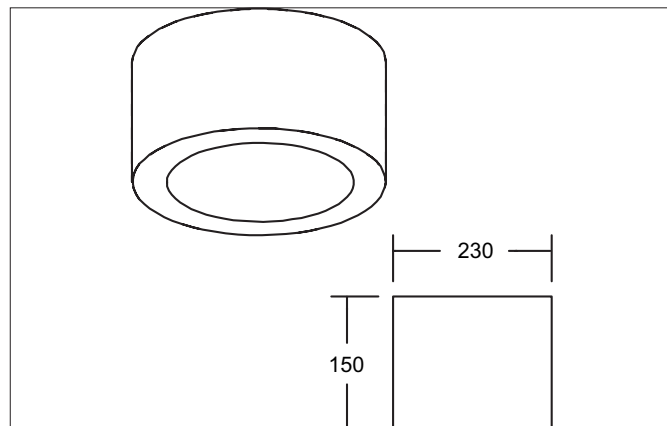

KODIAK MAXI LED-Anbaudownlight, schaltbar

Artikel-Nr. 12597173

Licht.
Für Generationen.**Ausschreibungstext**

Rundes LED-Anbaudownlight, schaltbar, Leuchtdurchmesser 230 mm, Höhe 150 mm Reflektor silber mit rotationssymmetrisch tief-breit-strahlender Lichtstärkeverteilung. Bemessungslichtstrom 4.852 lm, UGR < 21, Bemessungsleistung 1 x 48 W, Lichtfarbe warmweiß, ähnlichste Farbtemperatur (CCT) 3.000 K, allgemeiner Farbwiedergabeindex CRI > 90, Lebensdauer L70/B10 bei 25 °C: 50.000 h, Lebensdauer L70/B50 bei 25 °C: 50.000 h, Gehäusewerkstoff: Aluminium / Kunststoff, Farbe: strukturweiß, zulässige Umgebungstemperatur (ta): -20 °C - +25 °C, Schutzklasse (EN 61140): I, Schutzart (DIN EN 60529): IP20. Mit elektronischem Betriebsgerät, schaltbar.

KODIAK MAXI LED-Anbaudownlight, schaltbar

Artikel-Nr. 12597173

Licht.
Für Generationen.

Artikeldaten	
Artikel-Nr.	12597173
GTIN	4251433998778
Serienname	KODIAK MAXI
Kurzbeschreibung	LED-Anbaudownlight, schaltbar
Material	Aluminium / Kunststoff
Farbe	weiß
Ausführung der Oberfläche	struktur
Form	rund
Außendurchmesser	230 mm
Aufbauhöhe	150 mm
Lieferumfang	inkl. Konverter zum Anschluss an 230 V-Netzspannung, schaltbar
Nettogewicht	N.N.