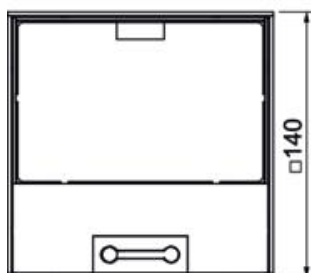

## Stammdaten

Artikelnummer	7368357
Bezeichnung 1	Bodensteckdose
Bezeichnung 2	unbestückt, mit Bürstenauslass
Hersteller	OBO
Dimension	140x140x75
Werkstoff	Edelstahl, rostfrei 1.4301
Oberfläche	blank, nachbehandelt
Oberflächennorm	
Kleinste VK-Einheit	1
Mengeneinheit	Stück
Gewicht	200 kg
Gewichtseinheit	kg/100 St.

## Abmessungen

Länge	140 mm
Breite	140 mm
Höhe	75 mm
Maß h	75 mm

## Technische Daten

Anzahl der einbaubaren Geräte	2
Anzahl der Einführungen	6
Anzahl der SCHUKO-Steckdosen	0
Anzahl der Steckdosen nach britischem Standard	0
Ausführung	quadratisch
Ausführung Leitungsauslass	Bürstenleiste
Bestückung	Leergehäuse
Bodenbelagsschutzrahmen	nein
Bodenpflege	trocken
Deckelausführung	Bodenbelagsaussparung
Dichtungseinbaumöglichkeit	nein
Einsatzbereich im genutzten Zustand	6.101.1 trockene Bodenpflege
Einsatzbereich im ungenutzten Zustand	6.101.1 trockene Bodenpflege
Estrichhöhe max.	105 mm
Estrichhöhe min.	75 mm
Fußbodenhöhe max.	105 mm
Fußbodenhöhe min.	75 mm
Geeignet für Außenanwendung	nein
Geeignet für Doppelbodeneinbau	ja
Geeignet für estrichbündigen geschlossenen Unterflurkanal	nein
Geeignet für estrichüberdeckten Unterflurkanal	nein
Geeignet für Hohlbodeneinbau	ja
Geeignet für Nasspflege	nein
Geeignet für Unterflurkanal	nein
Geräteträger zur Aufnahme von Gerätebechern	nein
Länge Außenmaß	140 mm
Länge Einbaumaß	144 mm