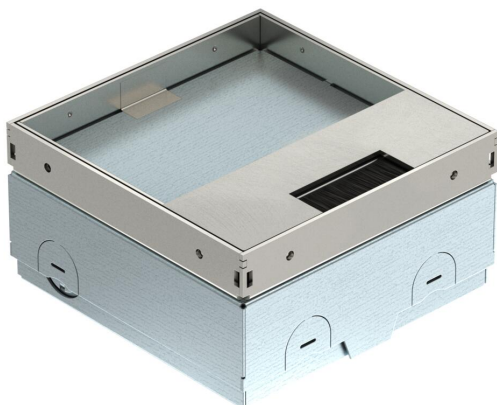

# Technisches Datenblatt

Bodensteckdose UDHOME-ONE, mit Bürstenauslass, mit Bodenbelagsaussparung, unbestückt, Edelstahl  
Artikelnummer: 7368357

Quadratische Bodensteckdose für den Einsatz in trocken gepflegten System- und Estrichböden im Innenbereich. Einbaugehäuse mit vorgeprägten Einführungsöffnungen für Rohre (M20/M25). Oberteil durch 4 Nivellierstützen auf Oberkante Bodenbelag einstellbar. Die Mindesteinbautiefe beträgt 75 mm, der Nivellierbereich + 30 mm. Im Bodenbelag sichtbarer Rahmen und Deckel aus Edelstahl. Deckel mit Bodenbelagsaussparung und Bürstenauslass zur Leitungsführung. Die Belastungsfähigkeit von 15 kN ist nur im nicht genutzten Zustand gewährleistet. Leergehäuse für ein Modul 45®-Installationsgerät und eine Datenbuchse. Der Datentechnikträger für die Datenbuchse ist separat zu bestellen, der Platz ist im Auslieferungszustand mit einer Blindplatte verschlossen.

## Stammdaten

Artikelnummer	7368357
Bezeichnung 1	Bodensteckdose
Bezeichnung 2	unbestückt, mit Bürstenauslass
Hersteller	OBO
Dimension	140x140x75
Werkstoff	Edelstahl, rostfrei 1.4301
Oberfläche	blank, nachbehandelt
Oberflächennorm	
Kleinste VK-Einheit	1
Mengeneinheit	Stück
Gewicht	200 kg
Gewichtseinheit	kg/100 St.

# Technisches Datenblatt

Bodensteckdose UDHOME-ONE, mit Bürstenauslass, mit Bodenbelagsaussparung, unbestückt, Edelstahl  
Artikelnummer: 7368357

## Abmessungen

Länge	140 mm
Breite	140 mm
Höhe	75 mm
Maß h	75 mm