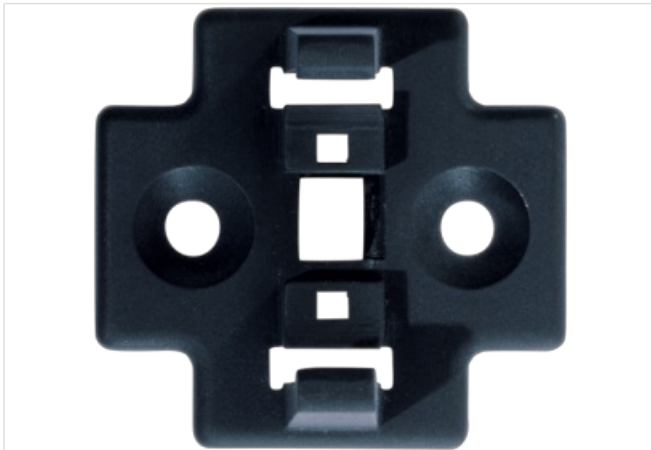

Halteplatte für M12-T-Stück (SlimLine)

für T-Stücke (schraubbar)

[Link zum Produkt](#)

Abbildungen

Abbildung stellvertretend

Herstellerartikelnummer

7000-99061-0000000