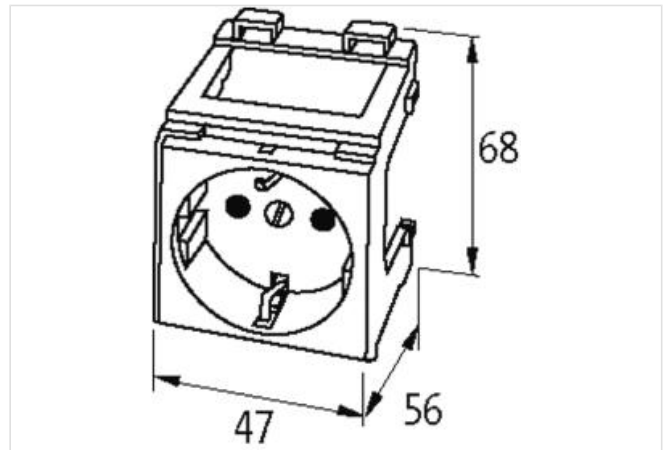

Modlink MSVD Steckdose Großbritannien orange

250VAC/13A Schraubklemmen

England (orange)
Schraubklemmen[Link zum Produkt](#)**Abbildungen**

Abbildung stellvertretend

**Technische Daten**

Betriebsspannung	250 V AC
Betriebsstrom	13 A

Allgemeine Daten

Befestigungsart	schnappbar auf Tragschiene (EN 60715)
Anschlussart	Schraubklemmen: max. 2× 4 mm ² (AWG 12)
Abmessungen H×B×T	68×47×56 mm

Herstellerartikelnummer	4000-72000-0190000
-------------------------	--------------------