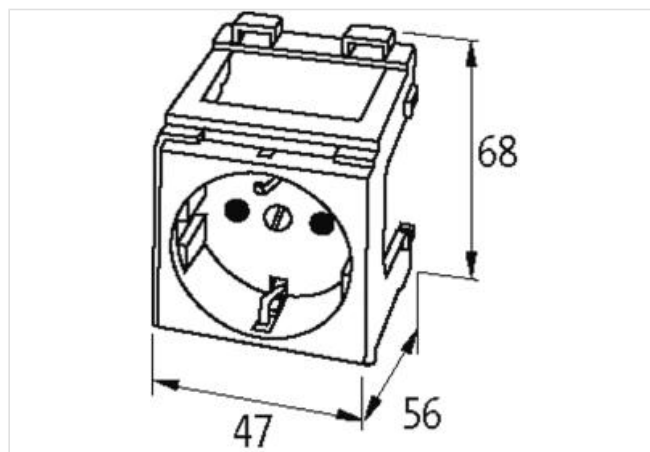

Technische Daten

Betriebsspannung	250 V AC
Betriebsstrom	16 A

Allgemeine Daten

Befestigungsart	schnappbar auf Tragschiene (EN 60715)
Anschlussart	Schraubklemmen: max. 2× 2.5 mm² (AWG 14)
Abmessungen H×B×T	68×47×56 mm

Herstellerartikelnummer	4000-72000-0180000