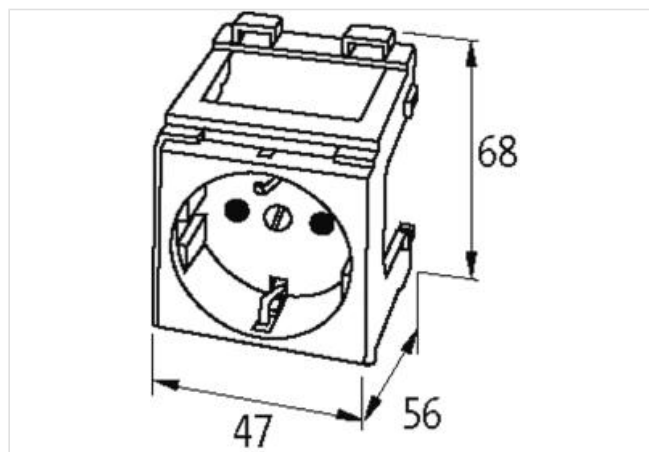

Modlink MSVD Steckdose Dänemark

250VAC/13A Federkraftklemmen

Dänemark (weiß)
Federkraftklemmen[Link zum Produkt](#)**Abbildungen**

Abbildung stellvertretend

**Technische Daten**

Betriebsspannung	250 V AC
Betriebsstrom	13 A

Allgemeine Daten

Befestigungsart	schnappbar auf Tragschiene (EN 60715)
Anschlussart	Federkraftklemmen: max. 2× 2.5 mm ² (AWG 14)
Abmessungen H×B×T	68×47×56 mm

Herstellerartikelnummer	4000-72000-0170000
-------------------------	--------------------