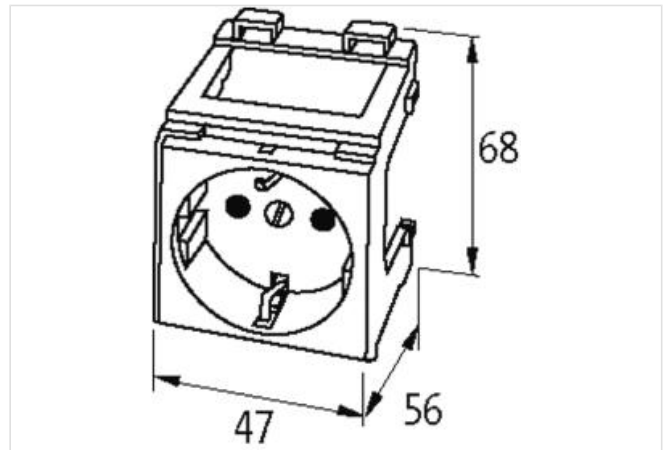

## Modlink MSVD Steckdose Deutschland

250VAC/16A Federkraftklemmen

Deutschland (VDE) weiß  
Federkraftklemmen

#### Allgemeine Daten

Abmessungen HxBxT 68x47x56 mm

#### Deutschland (VDE)

Anschlussart Federkraftklemmen: max. 2x 2.5 mm<sup>2</sup> (AWG 14)

Betriebsspannung 250 V AC

Polzahl 2 + PE

Betriebsstrom 16 A

Befestigungsart schnappbar auf Tragschiene (EN 60715)

Herstellerartikelnummer 4000-72000-0160000