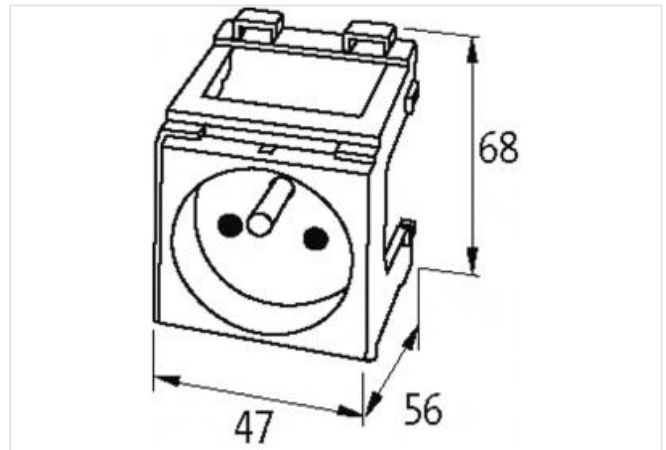

Modlink MSVD Steckdose Frankreich orange

250VAC/16A Federkraftklemmen

Frankreich (UTE-NF) orange

Schraubklemmen

[Link zum Produkt](#)

Abbildungen

Abbildung stellvertretend

Allgemeine Daten

Abmessungen H×B×T 68×47×56 mm

Frankreich (UTE-NF)

Betriebsspannung 250 V AC

Betriebsstrom 10...16 A

Anschlussart Federkraftklemmen: max. 2× 2.5 mm² (AWG 14)

Befestigungsart schnappbar auf Tragschiene (EN 60715)