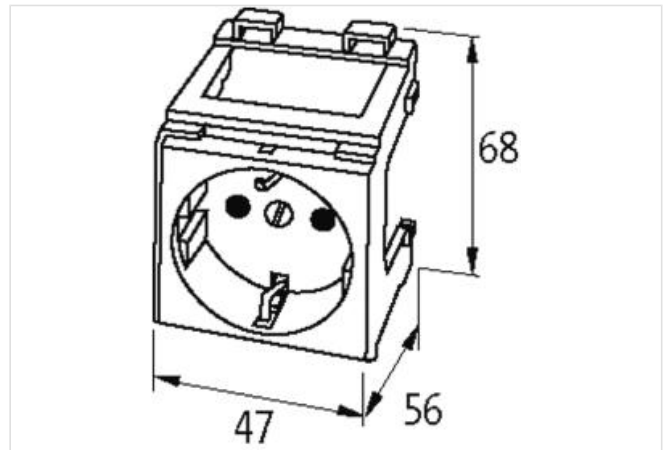

Modlink MSVD Steckdose Schweiz

250VAC/10A Federkraftklemmen

Schweiz (weiß)
Federkraftklemmen

[Link zum Produkt](#)

Abbildungen

Abbildung stellvertretend

Technische Daten

Betriebsspannung	250 V AC
Betriebsstrom	10 A

Allgemeine Daten

Befestigungsart	schnappbar auf Tragschiene (EN 60715)
Anschlussart	Federkraftklemmen: max. 2× 1.5 mm ² (AWG 16)
Abmessungen H×B×T	68×47×56 mm

Herstellerartikelnummer	4000-72000-0120000
-------------------------	--------------------