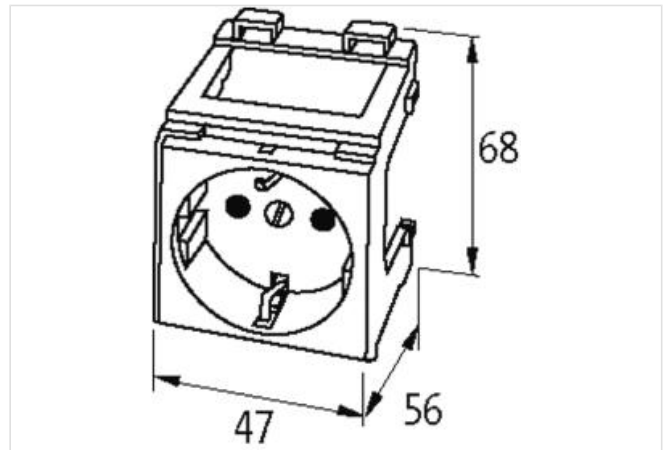

Technische Daten

Betriebsspannung	240 V AC
Betriebsstrom	max. 15 A

Allgemeine Daten

Befestigungsart	schnappbar auf Tragschiene (EN 60715)
Anschlussart	Schraubklemmen: max. 2× 4 mm² (AWG 12)
Abmessungen H×B×T	68×47×56 mm

Herstellerartikelnummer	4000-72000-0090000