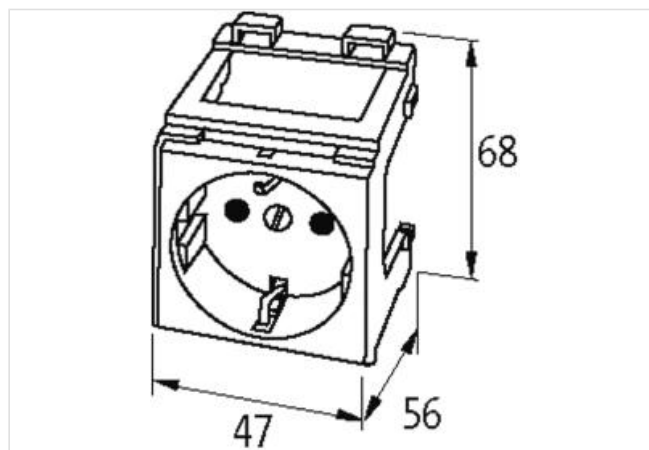

**Modlink MSVD Steckdose Italien 2-fach**

250VAC/16A Schraubklemmen

Italien (weiß)  
Schraubklemmen[Link zum Produkt](#)**Abbildungen**

Abbildung stellvertretend

**Technische Daten**

Betriebsspannung	250 V AC
Betriebsstrom	16 A

**Allgemeine Daten**

Befestigungsart	schnappbar auf Tragschiene (EN 60715)
Anschlussart	Schraubklemmen: max. 2× 2.5 mm <sup>2</sup> (AWG 14)
Abmessungen H×B×T	68×47×56 mm

Herstellerartikelnummer	4000-72000-0070000
-------------------------	--------------------