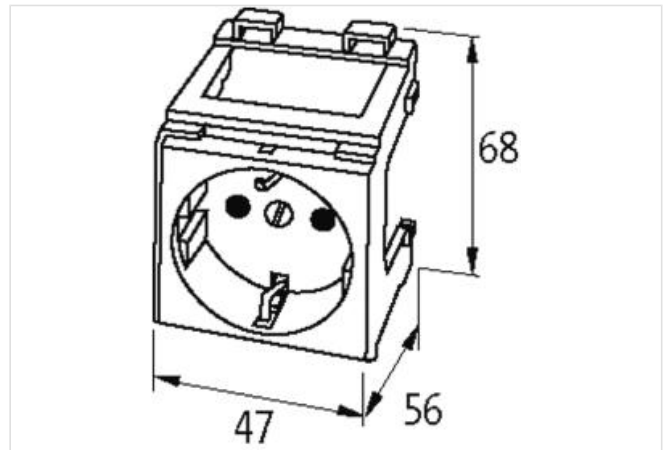

**Modlink MSVD Steckdose Großbritannien**

250VAC/13A Schraubklemmen

England (weiß)  
Schraubklemmen[Link zum Produkt](#)**Abbildungen**

Abbildung stellvertretend

**Allgemeine Daten**

Abmessungen HxBxT	68x47x56 mm
Herstellerartikelnummer	4000-72000-0060000