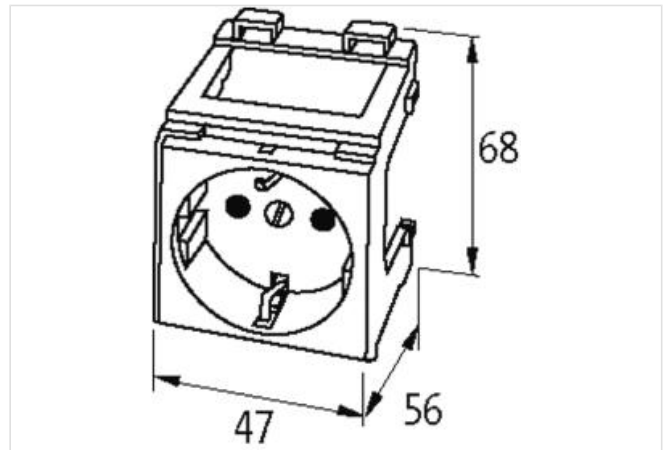

**Modlink MSVD Steckdose USA**

NEMA5-15/125VAC/15 A Schraubklemmen

USA (NEMA 5-15) weiß  
Schraubklemmen[Link zum Produkt](#)**Abbildungen**

Abbildung stellvertretend

**Allgemeine Daten**

Abmessungen HxBxT	68x47x56 mm
Herstellerartikelnummer	4000-72000-0040000