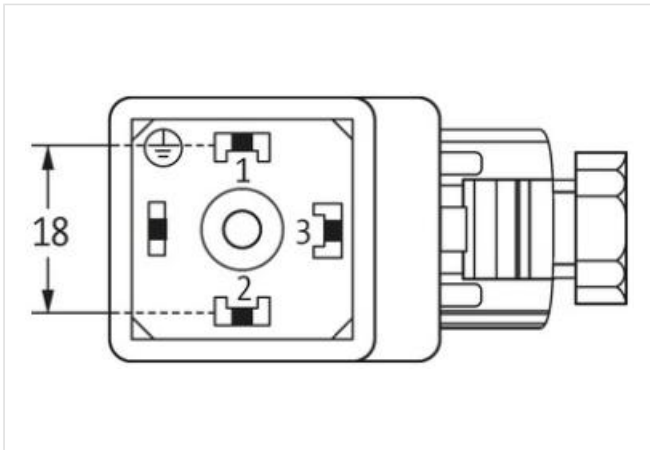

SVS Ventilst. BF A 18 mm selbstanschl. Schraubkl.

24...230V LED M16x1,5

Bauform A (18 mm) für Druckschalter

24...230 V AC/DC

LED gelb (3)

metrisch

Das Material der Gehäuse ist aus Kunststoff und hat eine gute Chemikalien- und Ölbeständigkeit.

Beim Einsatz aggressiver Medien ist die Materialbeständigkeit applikationsbezogen zu überprüfen. Nähere Details auf Anfrage.

Link zum Produkt

Abbildungen

Abbildung stellvertretend

Bauform

Bauform 29361

Technische Daten

Betriebsspannung	24...230 V AC/DC
Betriebsstrom je Kontakt	max. 4 A
Verriegelung der Steckplätze	M3 (empf. Anzugsdrehmoment 0.4 Nm)
Schutzart	IP65 in gestecktem und verschraubtem Zustand (EN 60529)
Belegung	3 Kontakte + PE