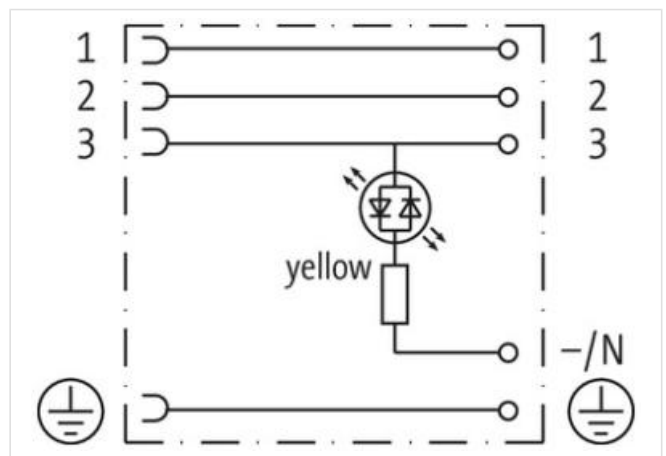

SVS Ventilst. BF A 18 mm selbstanschl. Schraubkl.

24...230V LED M16x1,5

Bauform A (18 mm) für Druckschalter

24...230 V AC/DC

LED gelb (3)

metrisch

Das Material der Gehäuse ist aus Kunststoff und hat eine gute Chemikalien- und Ölbeständigkeit.

Beim Einsatz aggressiver Medien ist die Materialbeständigkeit applikationsbezogen zu überprüfen. Nähere Details auf Anfrage.

Link zum Produkt**Abbildungen**

Abbildung stellvertretend

Bauform

Bauform 29361

Technische Daten

Betriebsspannung	24...230 V AC/DC
Betriebsstrom je Kontakt	max. 4 A
Verriegelung der Steckplätze	M3 (empf. Anzugsdrehmoment 0.4 Nm)
Schutzart	IP65 in gestecktem und verschraubtem Zustand (EN 60529)
Belegung	3 Kontakte + PE