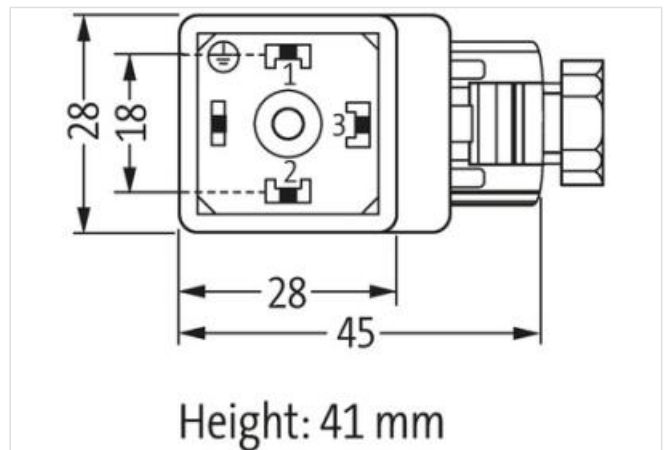

SVS Ventilst. BF A 18 mm selbstanschl. Schraubkl.

24...230V LED M16x1,5

Bauform A (18 mm) für Druckschalter

24...230 V AC/DC

LED gelb (3)

metrisch

Das Material der Gehäuse ist aus Kunststoff und hat eine gute Chemikalien- und Ölbeständigkeit.

Beim Einsatz aggressiver Medien ist die Materialbeständigkeit applikationsbezogen zu überprüfen. Nähere Details auf Anfrage.

Link zum Produkt

Abbildungen

Abbildung stellvertretend

Bauform

Bauform 29361

Technische Daten

Betriebsspannung	24...230 V AC/DC
Betriebsstrom je Kontakt	max. 4 A
Verriegelung der Steckplätze	M3 (empf. Anzugsdrehmoment 0.4 Nm)
Schutzart	IP65 in gestecktem und verschraubtem Zustand (EN 60529)
Belegung	3 Kontakte + PE