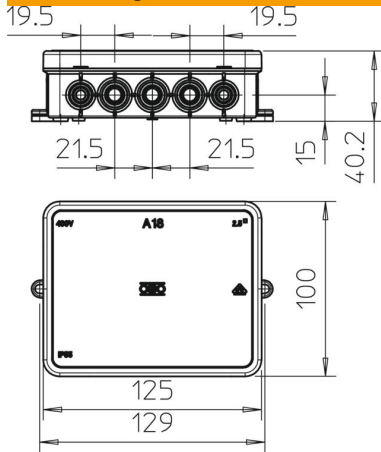

## Kabelabzweigkasten A 18

Artikelnummer: 2000422

Schutzart IP55, Nennspannung 690 V, Nennquerschnitt 2,5 mm<sup>2</sup>, 10 Einführungen für Kabeldurchmesser 5-14 mm  
8 Einführungen für Kabeldurchmesser 5-11 mm.  
Klemmdeckel.  
Abmessungen: 125 x 100 x 40 mm  
Lichte Innenmaße: 115 x 90 x 35 mm  
Je 10 Dosen 1 Ausschneidwerkzeug

### Stammdaten

Artikelnummer	2000422
Typ	A 18 HF RW
Bezeichnung 1	Kabelabzweigkasten
Hersteller	OBO
Dimension	125x100x38
Farbe	reinweiß; RAL 9010
Werkstoff	Polyethylen
Kleinste VK-Einheit	10
Mengeneinheit	Stück
Gewicht	6,957 kg
Gewichtseinheit	kg/100 St.
CO Fußabdruck (GWP) Cradle-to-Gate	0,1924 kg COe / 1 Stück

### Abmessungen

Länge	125 mm
Breite	100 mm
Höhe	40 mm

### Technische Daten

Anreihbar	ja
Anzahl der Einführungen	18
Art der Einföhrung	Kabel
Art der Einföhrung	Kabel
Art der Gehäusedurchföhrung	Vorprägung
Bemessungsisolationsspannung $U_i$	690 V
Bestöckung	ohne
Deckel	nicht transparent
Deckelbefestigung	aufrastend
Einföhrung von Hinten	nein
Einföhrungen	10 Einföhrungen für Kabeldurchmesser 5-14 mm 8 Einföhrungen für Kabeldurchmesser 5-11 mm
Explosionsgeprüfte Ausführung flammwidrig	nein nach VDE 0471/DIN 695 Teil 2-1, Prüftemperatur 650°C
Form	quadratisch
Funktionserhalt für Ex-Zone	ohne
für Ex-Zone Gas	ohne
für Ex-Zone Staub	ohne
Halogenfrei	ja
Lichte Innenmaße	115x90x35 mm
Max. Leiterquerschnitt	2,5 mm <sup>2</sup>
Mit Abschirmung	nein
Mit Deckel	ja
Montage im Erdreich	nein
Montage unter Wasser	nein
Montageart	Wand-/ Deckenmontage
Nennquerschnitt min.	2,5 mm <sup>2</sup>
Nennspannung	690 V
Plombierbar	nein
Schutzart	IP55