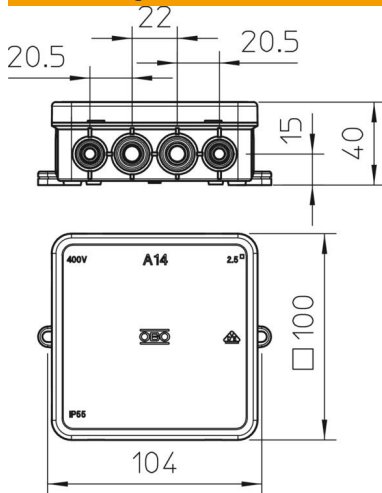

## Kabelabzweigkasten A 14

Artikelnummer: 2000386

Schutzart IP55, Nennspannung 690 V, Nennquerschnitt 2,5 mm<sup>2</sup>, 8 Einführungen für Kabeldurchmesser 5-14 mm  
8 Einführungen für Kabeldurchmesser 5-11 mm.  
Klemmdeckel.  
Abmessungen: 100 x 100 x 40 mm  
Lichte Innenmaße: 90 x 90 x 35 mm  
Je 10 Dosen 1 Ausschneidwerkzeug

### Stammdaten

Artikelnummer	2000386
Typ	A 14 HF RO
Bezeichnung 1	Kabelabzweigkasten
Hersteller	OBO
Dimension	100x100x38
Farbe	rot
Werkstoff	Polyethylen
Kleinste VK-Einheit	10
Mengeneinheit	Stück
Gewicht	5,855 kg
Gewichtseinheit	kg/100 St.
CO Fußabdruck (GWP) Cradle-to-Gate	0,1559 kg COe / 1 Stück

### Abmessungen

Länge	100 mm
Breite	100 mm
Höhe	40 mm

### Technische Daten

Anreihbar	ja
Anzahl der Einführungen	16
Art der Einführung	Kabel
Art der Einführung	Kabel
Art der Gehäusedurchführung	Vorprägung
Bemessungsisolationsspannung U <sub>i</sub>	690 V
Bestückung	ohne
Deckel	nicht transparent
Deckelbefestigung	aufrastend
Einführung von Hinten	nein
Einführungen	8 Einführungen für Kabeldurchmesser 5-14 mm
	8 Einführungen für Kabeldurchmesser 5-11 mm
Explosionsgeprüfte Ausführung flammwidrig	nein
	nach VDE 0471/DIN 695 Teil 2-1, Prüftemperatur 650°C
Form	quadratisch
Funktionserhalt	ohne
für Ex-Zone	ohne
für Ex-Zone Gas	ohne
für Ex-Zone Staub	ohne
Halogenfrei	ja
Lichte Innenmaße	90x90x35 mm
Max. Leiterquerschnitt	2,5 mm <sup>2</sup>
Mit Abschirmung	nein
Mit Deckel	ja
Montage im Erdreich	nein
Montage unter Wasser	nein
Montageart	Wand-/ Deckenmontage
Nennquerschnitt min.	2,5 mm <sup>2</sup>
Nennspannung	690 V