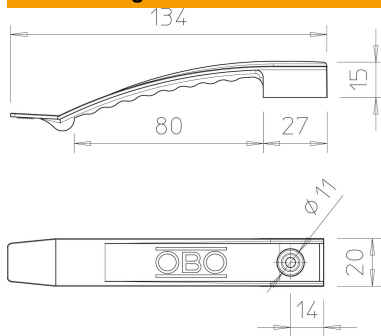

Technisches Datenblatt

Kabelklammer, für 8 Leitungen, geeignet für Setzgerät

Artikelnummer: 2205052

Kabelklammer zum Montieren von bis zu 8 Leitungen NYM 3 x 1,5 mm² z. B. an Zwischenwänden oder -decken. Geeignet zum Befestigen mit gas- und akkubetriebenen Setzgeräten der Marken Bosch, Fischer und Spit (Nasendurchmesser außen Ø 11 mm). Klemmhöhe 9 mm, mit Distanzstück 13 mm. Befestigungsloch Ø 11 mm.

PA Polyamid

Stammdaten

Artikelnummer	2205052
Typ	2032 AS
Bezeichnung 1	Kabelklammer
Bezeichnung 2	anschießbar
Hersteller	OBO
Dimension	1x8 NYM3x1,5
Farbe	lichtgrau; RAL 7035
Werkstoff	Polyamid
Kleinste VK-Einheit	50
Mengeneinheit	Stück
Gewicht	1,3 kg
Gewichtseinheit	kg/100 St.
CO Fußabdruck (GWP) Cradle-to-Gate	0,057 kg COe / 1 Stück

Technisches Datenblatt

Kabelklammer, für 8 Leitungen, geeignet für Setzgerät

Artikelnummer: 2205052

Abmessungen

Technische Daten

Anzahl der Leitungen NYM 3 x 1,5	8
Ausführung flammwidrig	nein
Funktionserhalt	nein
Halogenfrei	ja
Mit Dübel	nein