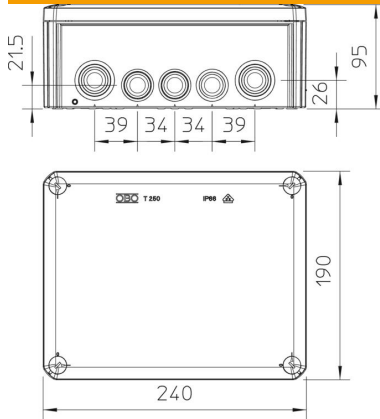

PP/GF Polypropylen, glasfaserverstärkt

Stammdaten

Artikelnummer	2007444
Typ	T 250 KL
Bezeichnung 1	Kabelabzweigkasten
Bezeichnung 2	mit Klemmleiste + Einführungen
Hersteller	OBO
Dimension	240x190x95
Farbe	lichtgrau; RAL 7035
Werkstoff	Polypropylen, glasfaserverstärkt
Kleinste VK-Einheit	1
Mengeneinheit	Stück
Gewicht	79,5 kg
Gewichtseinheit	kg/100 St.
CO Fußabdruck (GWP) Cradle-to-Gate	2,9242 kg COe / 1 Stück

Technisches Datenblatt

Kabelabzweigkasten T 250, Einsteckdichtung, Klemmleiste

Artikelnummer: 2007444

Abmessungen

Länge	240 mm
Breite	190 mm
Höhe	95 mm

Technische Daten

Anreihbar	ja
Anzahl der Einführungen	16
Anzahl der Klemmen	5
Art der Einführung	Einsteckdichtung
Art der Einführung	Kabel
Art der Gehäusedurchführung	Stufenmembran abschneidbar
Bemessungsisolationsspannung U_i	500 V
Bestückung	Klemme
Deckel	nicht transparent
Deckelbefestigung	geschraubt
Einführung von Hinten	ja
Einführungen	9 x M25 7 x M32
Explosionsgeprüfte Ausführung flammwidrig	nein nach VDE 0471/DIN 695 Teil 2-1, Prüftemperatur 650°C
Form	rechteckig
Funktionserhalt für Ex-Zone	ohne
für Ex-Zone Gas	ohne
für Ex-Zone Staub	ohne
Glasfaserverstärkt	ja
Halogenfrei	ja
Lichte Innenmaße	225x173x86 mm
Mit Abschirmung	nein
Mit Deckel	ja
Montageart	Wand-/ Deckenmontage
Nennquerschnitt min.	25 mm ²
Nennspannung	500 V
Plombierbar	ja
Schutzart	IP66
Schutzgrad IK-Code	IK05
Temperatureinsatzbereich max.	60 °C
Temperatureinsatzbereich min.	-5 °C