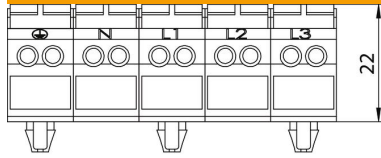

Technisches Datenblatt

Klemmleiste

Artikelnummer: 6108043

Schraubenlose Steckklemmleiste mit Rastfuß, 5-polig für einen Leitungsquerschnitt von 0,5 - 4 mm².

Stammdaten

Artikelnummer	6108043
Bezeichnung 1	Klemmleiste
Hersteller	OBO
Dimension	22x60x35
Farbe	schwarz
Kleinste VK-Einheit	1
Mengeneinheit	Stück
Gewicht	2 kg
Gewichtseinheit	kg/100 St.

Technisches Datenblatt

Klemmleiste

Artikelnummer: 6108043

Abmessungen

Länge	60 mm
Breite	35 mm
Höhe	22 mm