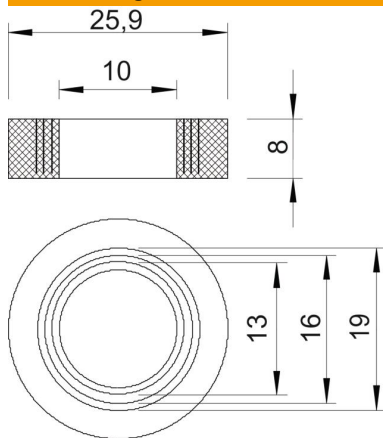

### Stammdaten

Artikelnummer	2029219
Bezeichnung 1	Einschnittring
Hersteller	OBO
Dimension	PG21
Farbe	schwarz
Werkstoff	Kautschuk-Mischung
Kleinste VK-Einheit	100
Mengeneinheit	Stück
Gewicht	0,49 kg
Gewichtseinheit	kg/100 St.
CO Fußabdruck (GWP) Cradle-to-Gate	0,0195 kg COe / 1 Stück

## Einschnittring

Artikelnummer: 2029219

### Abmessungen

Maß D1	10 mm
Maß D2	25,9 mm
Maß D3	13 mm
Maß D4	16 mm
Maß D5	19 mm
Maß H	8 mm

### Technische Daten

Dichtbereich D max.	19 mm
Dichtbereich D min.	10 mm
Größe	Pg 21