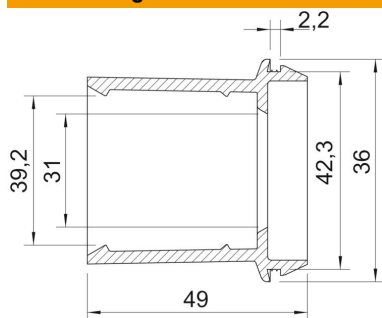

# Technisches Datenblatt

Einsteckdichtung EDR, lichtgrau

Artikelnummer: 2011546

Einsteckdichtung für Kabelabzweigkästen zur direkten Aufnahme metrischer Rohre

**TPE** Thermoplastisches Elastomer

## Stammdaten

Artikelnummer	2011546
Typ	EDR 40 32-40 LGR
Bezeichnung 1	Einsteckdichtung
Bezeichnung 2	für Rohre
Hersteller	OBO
Dimension	Ø40/32-40
Farbe	lichtgrau; RAL 7035
Werkstoff	Thermoplastisches Elastomer
Kleinste VK-Einheit	25
Mengeneinheit	Stück
Gewicht	2,2 kg
Gewichtseinheit	kg/100 St.
CO Fußabdruck (GWP) Cradle-to-Gate	0,0501 kg COe / 1 Stück

## Abmessungen

Maß A	2,2 mm
Maß D1	46 mm
Maß D2	42,3 mm
Maß D3	31 mm
Maß D4	39,2 mm
Maß L	49 mm

## Technische Daten

Ausführung	offen
für Durchmesser max.	40 mm
für Durchmesser min.	32 mm
für Wandstärke max.	2,2
für Wandstärke min.	2,2
Größe	M40
Halogenfrei	ja
Nenndurchmesser	40 mm
Schutzart	IP55