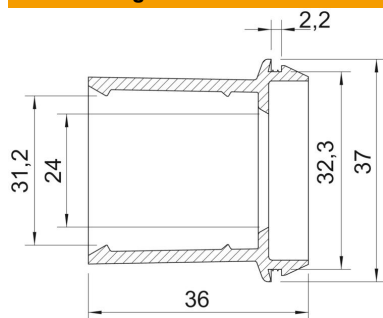

Technisches Datenblatt

Einsteckdichtung EDR, lichtgrau

Artikelnummer: 2011530

Einsteckdichtung für Kabelabzweigkästen zur direkten Aufnahme metrischer Rohre

TPE Thermoplastisches Elastomer

Stammdaten

Artikelnummer	2011530
Bezeichnung 1	Einsteckdichtung
Bezeichnung 2	für Rohre
Hersteller	OBO
Dimension	Ø32/25-32
Farbe	lichtgrau; RAL 7035
Werkstoff	Thermoplastisches Elastomer
Kleinste VK-Einheit	50
Mengeneinheit	Stück
Gewicht	1,17 kg
Gewichtseinheit	kg/100 St.
CO Fußabdruck (GWP) Cradle-to-Gate	0,026 kg COe / 1 Stück

Technisches Datenblatt

Einsteckdichtung EDR, lichtgrau

Artikelnummer: 2011530

Abmessungen

Maß A	2,2 mm
Maß D1	37 mm
Maß D2	32,3 mm
Maß D3	24 mm
Maß D4	31,2 mm
Maß L	36 mm

Technische Daten

Ausführung	offen
für Durchmesser max.	32 mm
für Durchmesser min.	25 mm
für Wandstärke max.	2,2
für Wandstärke min.	2,2
Größe	M32
Halogenfrei	ja
Nenndurchmesser	32 mm
Schutzart	IP55