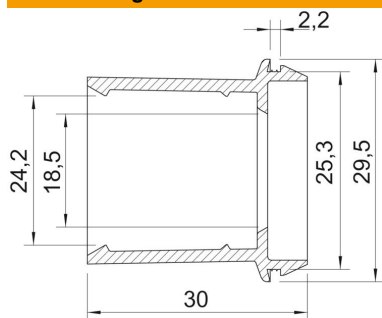

### Stammdaten

Artikelnummer	2011514
Bezeichnung 1	Einsteckdichtung
Bezeichnung 2	für Rohre
Hersteller	OBO
Dimension	Ø25/20-25
Farbe	lichtgrau; RAL 7035
Werkstoff	Thermoplastisches Elastomer
Kleinste VK-Einheit	50
Mengeneinheit	Stück
Gewicht	0,68 kg
Gewichtseinheit	kg/100 St.
CO Fußabdruck (GWP) Cradle-to-Gate	0,0154 kg COe / 1 Stück

## Abmessungen

Maß A	2,2 mm
Maß D1	29,5 mm
Maß D2	25,3 mm
Maß D3	18,5 mm
Maß D4	24,2 mm
Maß L	30 mm

## Technische Daten

Ausführung	offen
für Durchmesser max.	25 mm
für Durchmesser min.	20 mm
für Wandstärke max.	2,2
für Wandstärke min.	2,2
Größe	M25
Halogenfrei	ja
Nenndurchmesser	25 mm
Schutzart	IP55