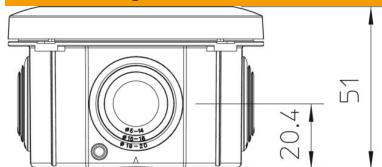

Technisches Datenblatt

Kabelabzweigkasten T 25, Einsteckdichtung, Klemmleiste

Artikelnummer: 2007430

Kabelabzweigkasten mit Klemmleiste zum Verbinden von Kabeln und Leitungen im Innenbereich und geschützten Außenbereichen. Runde Form mit Einsteckdichtungen an den Seiten und Ausschlageinführungen im Boden. Geeignet für die Wand-/ Deckenmontage, die Montage auf Montageblechen und Gewinde im Boden. Mit der Möglichkeit zur Innenbefestigung. Mit festsitzendem Klemmdeckel. Hergestellt aus halogenfreien und UV-resistenten Materialien. Kabelabzweigkasten gemäß DIN EN 60670. Flammwidrig nach DIN EN 60695-2-11, Prüftemperatur 650°C. Schlagfestigkeit IK07 gemäß DIN EN 50102.

Technisches Datenblatt

Kabelabzweigkasten T 25, Einsteckdichtung, Klemmleiste

Artikelnummer: 2007430

Abmessungen

Höhe 51 mm

Technische Daten

Anreihbar	ja
Anzahl der Einführungen	4
Anzahl der Klemmen	5
Art der Einführung	Einsteckdichtung
Art der Einführung	Kabel
Art der Gehäusedurchführung	Stufenmembran abschneidbar
Bemessungsisolationsspannung U _i	500 V
Deckel	nicht transparent
Deckelbefestigung	aufrastend
Einführung von Hinten	ja
Einführungen	4 x M25
Explosionsgeprüfte Ausführung flammwidrig	nein nach VDE 0471/DIN 695 Teil 2-1, Prüftemperatur 650°C
Form	rund
Funktionserhalt	ohne
für Ex-Zone	ohne
für Ex-Zone Gas	ohne
für Ex-Zone Staub	ohne
Glasfaserverstärkt	nein
Halogenfrei	ja
Lichte Innenmaße	Ø63x45 mm
Mit Abschirmung	nein
Mit Deckel	ja
Montageart	Wand-/ Deckenmontage
Nennquerschnitt min.	2,5 mm ²
Nennspannung	500 V
Plombierbar	nein
Schutzart	IP65
Schutzgrad IK-Code	IK07
Temperatureinsatzbereich max.	60 °C
Temperatureinsatzbereich min.	-5 °C
Transparenter Deckel	nein