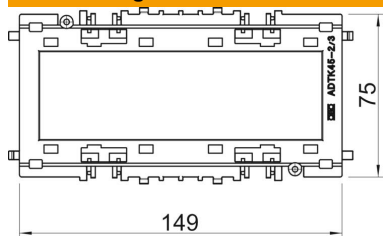

### Stammdaten

Artikelnummer	6258135
Bezeichnung 1	Adapter 2/3fach (alt)
Bezeichnung 2	für GEK Kanal
Hersteller	OBO
Farbe	graphitschwarz; RAL 9011
Kleinste VK-Einheit	1
Mengeneinheit	Stück
Gewicht	4,27 kg
Gewichtseinheit	kg/100 St.

### Abmessungen

Maß a	149 mm
Maß b	74,5 mm