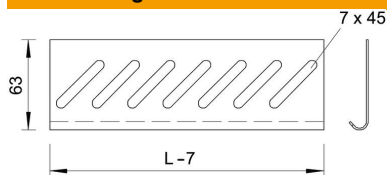

Technisches Datenblatt

Bodenendblech A2

Artikelnummer: 7084080

Zur Bodenverstärkung an den Rinnenenden und als Kabelschutz.
Zur Befestigung bitte Schrauben Typ FR5B M6x12 separat bestellen.

A2	Edelstahl, rostfrei
2B	blank, nachbehandelt

Stammdaten

Artikelnummer	7084080
Bezeichnung 1	Bodenendblech
Bezeichnung 2	für Kabelrinne
Hersteller	OBO
Dimension	B400mm
Farbe	edelstahl
Werkstoff	Edelstahl, rostfrei 1.4301
Oberfläche	blank, nachbehandelt
Oberflächennorm	
Kleinste VK-Einheit	1
Mengeneinheit	Stück
Gewicht	18,9 kg
Gewichtseinheit	kg/100 St.

Abmessungen

Breite	400 mm
Höhe	35 mm
Maß B	400 mm

Technische Daten

Funktionserhalt	nein
Rostfreier Stahl, gebeizt	nein
Weitspann-Ausführung	nein