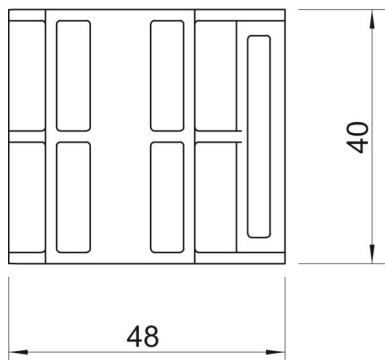

Artikelnummer	1197460
Bezeichnung 1	Gegenwanne
Hersteller	OBO
Dimension	40-46mm
Farbe	lichtgrau; RAL 7035
Werkstoff	Polypropylen
Kleinste VK-Einheit	100
Mengeneinheit	Stück
Gewicht	0,416 kg
Gewichtseinheit	kg/100 St.
CO Fußabdruck (GWP) Cradle-to-Gate	0,0179 kg COe / 1 Stück

Technisches Datenblatt

Gegenwanne, Kunststoff universal

Artikelnummer: 1197460

Abmessungen

Maß B	48 mm
Maß H	11 mm
Maß L	40 mm

Technische Daten

Ausführung Gegenwanne/Schellen	Gegenwanne
Geeignet für max. Kabeldurchmesser	46 mm
Halogenfrei	ja
Spannbereich D max.	46 mm
Spannbereich D min.	40 mm