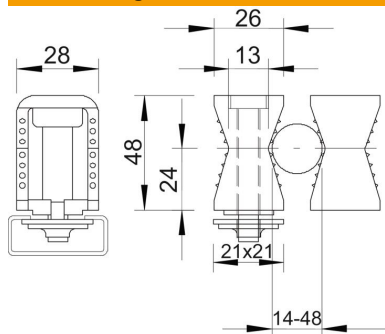

Technisches Datenblatt

Reihenschelle, lichtgrau

Artikelnummer: 2255014

Schwere Ausführung, auch passend zu Schienen mit 16 ÷ 17 mm Schlitzweite;
Schellenkörper Polyamid, lichtgrau RAL 7035; Metallteile Stahl, galvanisch verzinkt.

PA Polyamid

Stammdaten

Artikelnummer	2255014
Typ	2054 14-48 LGR
Bezeichnung 1	Reihenschelle
Bezeichnung 2	mit Kreuzschlitzschraube
Hersteller	OBO
Dimension	14-48mm
Farbe	lichtgrau; RAL 7035
Werkstoff	Polyamid
Kleinste VK-Einheit	25
Mengeneinheit	Stück
Gewicht	4,32 kg
Gewichtseinheit	kg/100 St.
CO Fußabdruck (GWP) Cradle-to-Gate	0,1724 kg COe / 1 Stück

Technisches Datenblatt

Reihenschelle, lichtgrau

Artikelnummer: 2255014

Abmessungen

Maß B	26 mm
Maß B1	14,5 mm
Maß H	48 mm
Maß H1	24 mm

Technische Daten

Anzahl der Kabel/Rohre	1
Ausführung	zweilappig
Befestigungsart	Schienenbefestigung
für Schiene mit Schlitzweite (mit Intervall) max.	17 mm
für Schiene mit Schlitzweite (mit Intervall) min.	16 mm
Geeignet im Brandschutzbereich	nein
Halogenfrei	ja
Kunststoffummantelt	nein
Schlagfest	nein
Schraube	M8 x 60
Spannbereich D max.	48 mm
Spannbereich D min.	14 mm
UV-beständig	nein