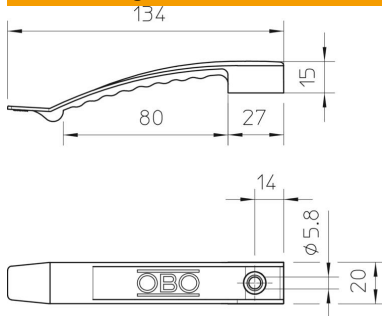

## Kabelklammer mit Schlagdübel, für 8 Leitungen

Artikelnummer: 2204851

Mit vormontiertem Schlagdübel 6 mm Ø.  
Erforderliche Bohrlochtiefe 50 mm.  
Klemmhöhe 9 mm, mit Distanzstück 13 mm.  
Befestigungsloch 6 mm Ø.  
2032/SD für max. 8 Leitungen NYM 3 x 1,5 mm<sup>2</sup>

### Stammdaten

Artikelnummer	2204851
Typ	2032 SD SP
Bezeichnung 1	Kabelklammer
Bezeichnung 2	Großverpackung
Hersteller	OBO
Dimension	1x8 NYM3x1,5
Farbe	lichtgrau; RAL 7035
Werkstoff	Polyamid
Kleinste VK-Einheit	100
Mengeneinheit	Stück
Gewicht	1,791 kg
Gewichtseinheit	kg/100 St.
CO Fußabdruck (GWP) Cradle-to-Gate	0,0804 kg COe / 1 Stück

## Abmessungen