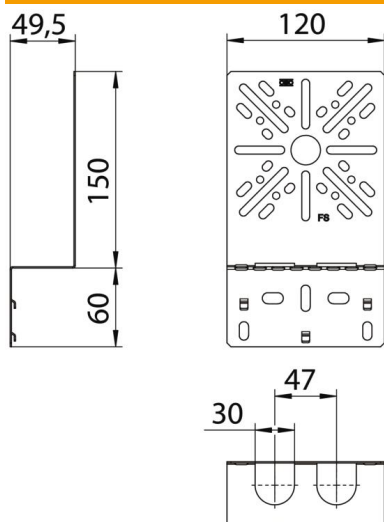

Technisches Datenblatt

Montageplatte, abgewinkelt FS

Artikelnummer: 7084765

Abgewinkelte Montageplatte zur Befestigung am Seitenholm der Kabelrinne.
Befestigungsschraube FRS B 6x12 bitte separat bestellen.

St Stahl

FS bandverzinkt

Stammdaten

Artikelnummer	7084765
Bezeichnung 1	Montageplatte
Bezeichnung 2	gebogen, klein
Hersteller	OBO
Dimension	210x120
Farbe	zink
Werkstoff	Stahl
Oberfläche	bandverzinkt
Oberflächennorm	DIN EN 10346
Kleinste VK-Einheit	1
Mengeneinheit	Stück
Gewicht	20,2 kg
Gewichtseinheit	kg/100 St.

Technisches Datenblatt

Montageplatte, abgewinkelt FS

Artikelnummer: 7084765

Abmessungen

Breite	120 mm
Breite	4,72 in
Höhe	210 mm
Blechstärke	1 mm

Technische Daten

Ausführung	vertikal
Befestigungsart	Schraubbefestigung
Rostfreier Stahl, gebeizt	nein