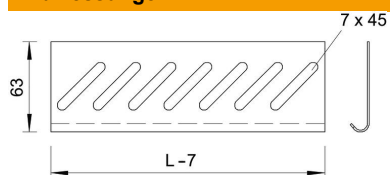

## Bodenendblech A2

Artikelnummer: 7084129

Zur Bodenverstärkung an den Rinnenenden und als Kabelschutz.  
Zur Befestigung bitte Schrauben Typ FR5B M6x12 separat bestellen.

A2	Edelstahl, rostfrei
2B	blank, nachbehandelt

### Stammdaten

Artikelnummer	7084129
Bezeichnung 1	Bodenendblech
Bezeichnung 2	für Kabelrinne
Hersteller	OBO
Dimension	B600mm
Farbe	edelstahl
Werkstoff	Edelstahl, rostfrei 1.4301
Oberfläche	blank, nachbehandelt
Oberflächennorm	
Kleinste VK-Einheit	1
Mengeneinheit	Stück
Gewicht	28,4 kg
Gewichtseinheit	kg/100 St.

### Abmessungen

Breite	600 mm
Höhe	35 mm
Maß B	600 mm