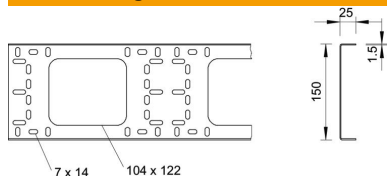

## Stammdaten

Artikelnummer	6070345
Bezeichnung 1	BKK-Grundprofil
Hersteller	OBO
Dimension	25x150x3000
Farbe	zink
Werkstoff	Stahl
Oberfläche	tauchfeuerverzinkt
Oberflächennorm	DIN EN ISO 1461
Kleinste VK-Einheit	3
Mengeneinheit	Meter
Gewicht	160 kg
Gewichtseinheit	kg/100 m

# Technisches Datenblatt

BKK-Grundprofil 150 FT, Standard

Artikelnummer: 6070345

## Abmessungen

Länge	3.000 mm
Blechstärke	1,5 mm