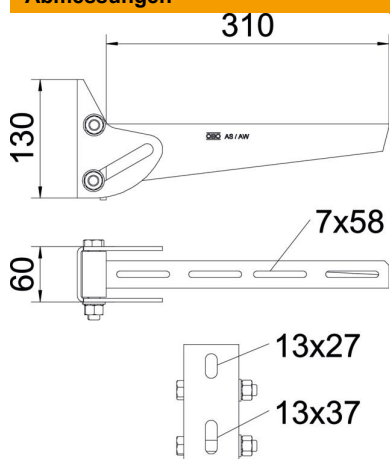

Technisches Datenblatt

Wandausleger, variabel AWV FT

Artikelnummer: 6419550

Variabler Wandausleger zur Befestigung an schrägen oder gewölbten Wänden. Nutzbare Auslegerlänge abhängig vom Verstellwinkel. Der größtmögliche Verstellwinkel beträgt 30°.

St Stahl

FT tauchfeuerverzinkt

Stammdaten

Artikelnummer	6419550
Bezeichnung 1	Wandausleger variabel
Hersteller	OBO
Dimension	B310mm
Farbe	zink
Werkstoff	Stahl
Oberfläche	tauchfeuerverzinkt
Oberflächennorm	DIN EN ISO 1461
Kleinste VK-Einheit	1
Mengeneinheit	Stück
Gewicht	149 kg
Gewichtseinheit	kg/100 St.

Technisches Datenblatt

Wandausleger, variabel AWW FT

Artikelnummer: 6419550

Abmessungen

Länge	60 mm
Breite	310 mm
Höhe	130 mm
Maß A	60 mm
Maß B	310 mm
Maß H	130 mm

Technische Daten

Ausführung	Wandausleger
F in kN	0,9 kN
Funktionserhalt	nein
für Breite max.	90 mm
für Breite min.	60
Lochdurchmesser	13 mm
Rostfreier Stahl, gebeizt	nein