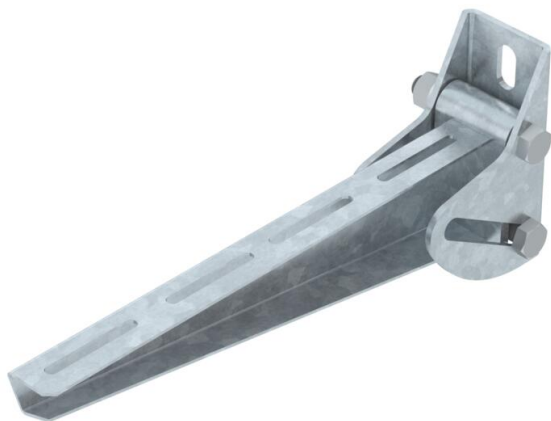

Technisches Datenblatt

Wandausleger, variabel AWV FT

Artikelnummer: 6419550

Variabler Wandausleger zur Befestigung an schrägen oder gewölbten Wänden. Nutzbare Auslegerlänge abhängig vom Verstellwinkel. Der größtmögliche Verstellwinkel beträgt 30°.

St Stahl

FT tauchfeuerverzinkt

Stammdaten

Artikelnummer	6419550
Bezeichnung 1	Wandausleger variabel
Hersteller	OBO
Dimension	B310mm
Farbe	zink
Werkstoff	Stahl
Oberfläche	tauchfeuerverzinkt
Oberflächennorm	DIN EN ISO 1461
Kleinste VK-Einheit	1
Mengeneinheit	Stück
Gewicht	149 kg
Gewichtseinheit	kg/100 St.

Technisches Datenblatt

Wandausleger, variabel AWW FT

Artikelnummer: 6419550

Abmessungen

Länge	60 mm
Breite	310 mm
Höhe	130 mm
Maß A	60 mm
Maß B	310 mm
Maß H	130 mm

Technische Daten

Ausführung	Wandausleger
F in kN	0,9 kN
Funktionserhalt	nein
für Breite max.	90 mm
für Breite min.	60
Lochdurchmesser	13 mm
Rostfreier Stahl, gebeizt	nein