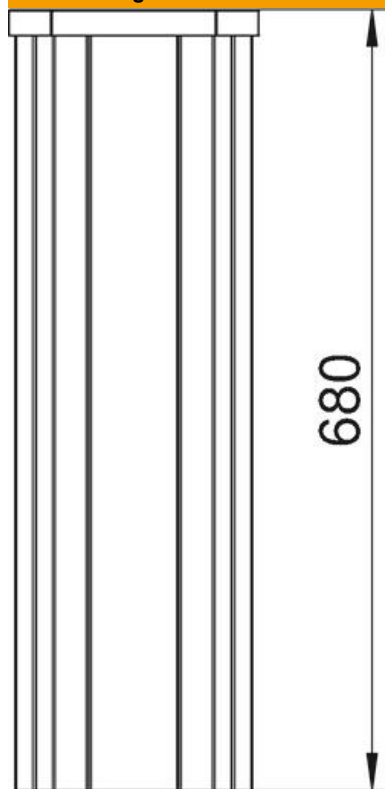

## Installationssäule, Typ ISSHS4

Artikelnummer: 6286700

ISS Installationssäule aus Stahlblech mit einer 76,5-mm-Systemöffnung an 4 Seiten. Leer, bestückbar von allen 4 Seiten mit je 6 handelsüblichen Geräten (Steckdose, Telefon, usw.), max. 24 Geräte. Befestigung direkt auf dem Fußboden. Geräteeinbaudosen sind separat zu bestellen. Die Installationssäule ist zur Aufnahme von frontrastenden Geräteeinbaudosen der Serie 71GD... geeignet.

### Stammdaten

Artikelnummer	6286700
Bezeichnung 1	Installationshalbsäule
Bezeichnung 2	mit Systemöffnung 80
Hersteller	OBO
Dimension	680x212x212
Farbe	reinweiß; RAL 9010
Werkstoff	Stahl
Kleinste VK-Einheit	1
Mengeneinheit	Stück
Gewicht	1050 kg
Gewichtseinheit	kg/100 St.

## Abmessungen

Länge	680 mm
Breite	212 mm
Höhe	212 mm

## Technische Daten

Anzahl der einsetzbaren Oberteile	4
Anzahl der Züge	4 St.
Ausführung	sonstige
Befestigungsart	Schrauben
Bodenmontage	ja
Deckenmontage	nein
Durchgehendes Profil	ja
Halogenfrei	ja
Kabeleinführung	unten
Oberteilbreite	76,5 mm
Ortsveränderlich	nein
Säulenform	quadratisch
Säulenhöhe min.	680 mm
Verstellbar	nein
Vorverdrahtet	nein