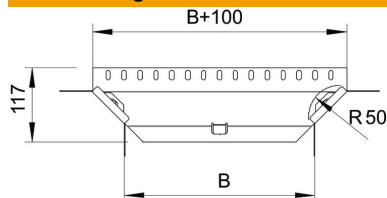

## Anbau-Abzweigstück 85 FS

Artikelnummer: 7002475

Anbau-Abzweigstück für den horizontalen und vertikalen Einsatz. Für alle Kabelrinnentypen mit der Seitenhöhe 85 mm. Das Formteil wird in unmontiertem Zustand geliefert. Inklusive anteiligem Befestigungsmaterial.

### Stammdaten

Artikelnummer	7002475
Bezeichnung 1	Anbau-Abzweigstück
Bezeichnung 2	mit 2 Winkelverbindern
Hersteller	OBO
Dimension	85x100
Werkstoff	Stahl
Oberfläche	bandverzinkt
Oberflächennorm	DIN EN 10346
Kleinste VK-Einheit	1
Mengeneinheit	Stück
Gewicht	40 kg
Gewichtseinheit	kg/100 St.

### Abmessungen

Breite	100 mm
Breite	4 in
Höhe	85 mm
Höhe	3 in
Maß B	100 mm
Maß R	50 mm

## Technische Daten

Abbiegung (Winkel)	90°
Ausführung Verbinder	Mittelieferter Verbinder
Funktionserhalt	nein
Materialstärke Bodenblech	1 mm
NATO Lochbild	nein
Richtungsänderung	horizontal
Rostfreier Stahl, gebeizt	nein
Weitspann-Ausführung	nein
Art des Verbinders Kabeltragsystem	geschraubt
Holmstärke	1,25 mm