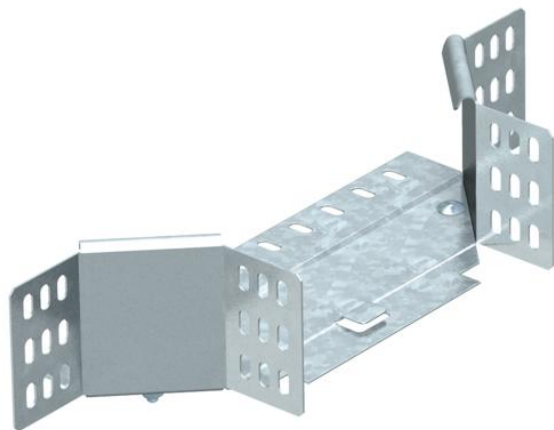

## Anbau-Abzweigstück 85 FS

Artikelnummer: 7002475

Anbau-Abzweigstück für den horizontalen und vertikalen Einsatz. Für alle Kabelrinnentypen mit der Seitenhöhe 85 mm. Das Formteil wird in unmontiertem Zustand geliefert. Inklusive anteiligem Befestigungsmaterial.

### Stammdaten

Artikelnummer	7002475
Bezeichnung 1	Anbau-Abzweigstück
Bezeichnung 2	mit 2 Winkelverbindern
Hersteller	OBO
Dimension	85x100
Werkstoff	Stahl
Oberfläche	bandverzinkt
Oberflächennorm	DIN EN 10346
Kleinste VK-Einheit	1
Mengeneinheit	Stück
Gewicht	40 kg
Gewichtseinheit	kg/100 St.

### Abmessungen

Breite	100 mm
Breite	4 in
Höhe	85 mm
Höhe	3 in
Maß B	100 mm
Maß R	50 mm

## Technische Daten

Abbiegung (Winkel)	90°
Ausführung Verbinder	Mittelieferter Verbinder
Funktionserhalt	nein
Materialstärke Bodenblech	1 mm
NATO Lochbild	nein
Richtungsänderung	horizontal
Rostfreier Stahl, gebeizt	nein
Weitspann-Ausführung	nein
Art des Verbinders Kabeltragsystem	geschraubt
Holmstärke	1,25 mm