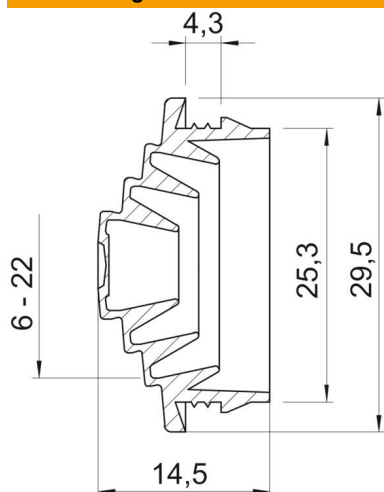

Technisches Datenblatt

Einsteckdichtung EDVS lichtgrau

Artikelnummer: 2012383

Der Einsteckknippel kann durch stufenweises Abschneiden dem jeweiligen Kabeldurchmesser angepasst werden.

EVA Ethylenvinylacetat

Stammdaten

Artikelnummer	2012383
Bezeichnung 1	Einsteckdichtung
Hersteller	OBO
Dimension	M25
Farbe	lichtgrau; RAL 7035
Werkstoff	Ethylenvinylacetat
Kleinste VK-Einheit	100
Mengeneinheit	Stück
Gewicht	0,179 kg
Gewichtseinheit	kg/100 St.
CO Fußabdruck (GWP) Cradle-to-Gate	0,9991 kg COe / 1 Stück

Technisches Datenblatt

Einsteckdichtung EDVS lichtgrau

Artikelnummer: 2012383

Abmessungen

Maß A	4,3 mm
Maß D1	29,5 mm
Maß D2	25,3 mm
Maß D3	6 mm
Maß D4	10 mm
Maß D5	15 mm
Maß D6	20
Maß D7	22
Maß L	14,5 mm
Maß t	4,3 mm

Technische Daten

Ausführung	abschneidbar
flammwidrig	nach VDE 0471/DIN 695 Teil 2-1, Prüftemperatur 650°C
für Durchmesser max.	22 mm
für Durchmesser min.	0 mm
für Wandstärke max.	4,3
für Wandstärke min.	3,9
Größe	M25
Halogenfrei	ja
Nenndurchmesser	25 mm
Schutzart	IP54