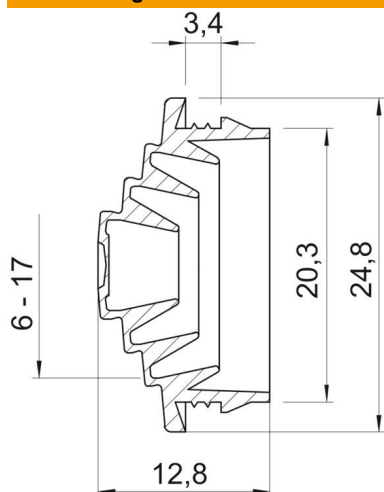

Technisches Datenblatt

Einsteckdichtung EDVS lichtgrau

Artikelnummer: 2012375

Der Einstecknippel kann durch stufenweises Abschneiden dem jeweiligen Kabeldurchmesser angepasst werden.

EVA Ethylvinylacetat

Stammdaten

Artikelnummer	2012375
Bezeichnung 1	Einsteckdichtung
Hersteller	OBO
Dimension	M20
Farbe	lichtgrau; RAL 7035
Werkstoff	Ethylvinylacetat
Kleinste VK-Einheit	100
Mengeneinheit	Stück
Gewicht	0,117 kg
Gewichtseinheit	kg/100 St.
CO Fußabdruck (GWP) Cradle-to-Gate	0,0105 kg COe / 1 Stück

Technisches Datenblatt

Einsteckdichtung EDVS lichtgrau

Artikelnummer: 2012375

Abmessungen

Maß A	3,4 mm
Maß D1	24,8 mm
Maß D2	20,3 mm
Maß D3	6 mm
Maß D4	10 mm
Maß D5	15 mm
Maß D6	17
Maß L	12,8 mm
Maß t	3,4 mm

Technische Daten

Ausführung	abschneidbar
flammswidrig	nach VDE 0471/DIN 695 Teil 2-1, Prüftemperatur 650°C
für Durchmesser max.	17 mm
für Durchmesser min.	0 mm
Größe	M20
Halogenfrei	ja
Nenn Durchmesser	20 mm
Schutzart	IP54