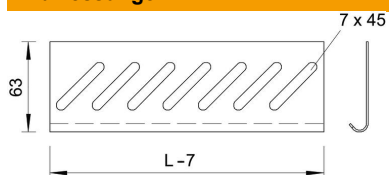

Technisches Datenblatt

Bodenendblech A2

Artikelnummer: 7084064

Zur Bodenverstärkung an den Rinnenenden und als Kabelschutz.
Zur Befestigung bitte Schrauben Typ FR5B M6x12 separat bestellen.

A2	Edelstahl, rostfrei
2B	blank, nachbehandelt

Stammdaten

Artikelnummer	7084064
Bezeichnung 1	Bodenendblech
Bezeichnung 2	für Kabelrinne
Hersteller	OBO
Dimension	B300mm
Farbe	edelstahl
Werkstoff	Edelstahl, rostfrei 1.4301
Oberfläche	blank, nachbehandelt
Oberflächennorm	
Kleinste VK-Einheit	1
Mengeneinheit	Stück
Gewicht	14,1 kg
Gewichtseinheit	kg/100 St.

Abmessungen

Breite	300 mm
Höhe	35 mm
Maß B	300 mm

Technische Daten

Funktionserhalt	nein
Rostfreier Stahl, gebeizt	nein
Weitspann-Ausführung	nein