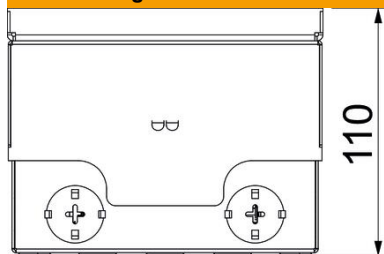

# Technisches Datenblatt

Bodensteckdose UDHOME2, mit Tubus, 2-fach VDE, Edelstahl

Artikelnummer: 7368409

Quadratische Bodensteckdose für den Einsatz in nass gepflegten Holzböden und Estrichböden im Innenbereich. Leitungsausführung über höhenverstellbaren Tubus. Einbaugehäuse mit vorgeprägten Einführungsöffnungen für Rohre (M20/M25). Oberteil durch 4 Nivellierstützen auf Oberkante Bodenbelag einstellbar. Die Mindesteinbautiefe beträgt 110 mm, der Nivellierbereich + 25 mm. Die Belastungsfähigkeit von 15 kN ist nur im nicht genutzten Zustand gewährleistet. Im Lieferumfang ist eine 2-fach Schutzkontaktsteckdose enthalten. Bis zu zwei modulare Datenbuchsen (Keystones) können mit optionalen Montageträgern eingebaut werden.

## Stammdaten

Artikelnummer	7368409
Bezeichnung 1	Bodensteckdose
Bezeichnung 2	mit Tubus, 2fach VDE-Steckdose
Hersteller	OBO
Dimension	140x140x110
Werkstoff	Edelstahl, rostfrei
Oberfläche	kugelgestrahlt
Oberflächennorm	
Kleinste VK-Einheit	1
Mengeneinheit	Stück
Gewicht	297 kg
Gewichtseinheit	kg/100 St.
CO Fußabdruck (GWP) Cradle-to-Gate	16,4212 kg COe / 1 Stück

## Abmessungen

Länge	140 mm
Breite	140 mm

## Technische Daten

Anzahl der Gerätebecher	1
Ausführung	quadratisch
Ausführung Leitungsauslass	Versenkbarer Tubus
Bestückung	2-fach VDE-Steckdose
Bodenbelagsschutzrahmen	nein
Bodenpflege	nass
Deckelausführung	Dekorplatte
Fußbodenhöhe max.	135 mm
Fußbodenhöhe min.	110 mm
Geeignet für Doppelbodeneinbau	nein
Geeignet für Hohlbodeneinbau	ja
Geeignet für Nasspflege	ja
Geeignet für Unterflurkanal	nein
Länge Außenmaß	140 mm
Länge Einbaumaß	140 mm
Mit Bodenbelagsaussparung	nein
Schutzart (IP) im genutzten Zustand	IP20
Schutzart (IP) im ungenutzten Zustand	IP45
Schutzgrad IK-Code	IK10
Vertikale Last, große Fläche	bis 15.000 N
Vertikale Last, kleine Fläche	bis 3.000 N
Öffnungsmechanismus	Drehriegel