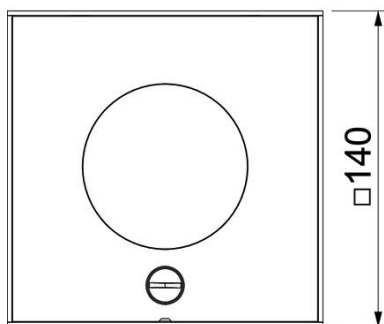

## Stammdaten

Artikelnummer	7368409
Bezeichnung 1	Bodensteckdose
Bezeichnung 2	mit Tubus, 2fach VDE-Steckdose
Hersteller	OBO
Dimension	140x140x110
Werkstoff	Edelstahl, rostfrei
Oberfläche	kugelgestrahlt
Oberflächennorm	
Kleinste VK-Einheit	1
Mengeneinheit	Stück
Gewicht	297 kg
Gewichtseinheit	kg/100 St.
CO Fußabdruck (GWP) Cradle-to-Gate	16,4212 kg COe / 1 Stück

## Abmessungen

Länge	140 mm
Breite	140 mm

## Technische Daten

Anzahl der Gerätebecher	1
Ausführung	quadratisch
Ausführung Leitungsauslass	Versenkbarer Tubus
Bestückung	2-fach VDE-Steckdose
Bodenbelagsschutzrahmen	nein
Bodenpflege	nass
Deckelausführung	Dekorplatte
Fußbodenhöhe max.	135 mm
Fußbodenhöhe min.	110 mm
Geeignet für Doppelbodeneinbau	nein
Geeignet für Hohlbodeneinbau	ja
Geeignet für Nasspflege	ja
Geeignet für Unterflurkanal	nein
Länge Außenmaß	140 mm
Länge Einbaumaß	140 mm
Mit Bodenbelagsaussparung	nein
Schutzart (IP) im genutzten Zustand	IP20
Schutzart (IP) im ungenutzten Zustand	IP45
Schutzgrad IK-Code	IK10
Vertikale Last, große Fläche	bis 15.000 N
Vertikale Last, kleine Fläche	bis 3.000 N
Öffnungsmechanismus	Drehriegel