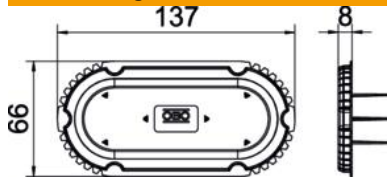

### Stammdaten

Artikelnummer	2003762
Bezeichnung 1	UP Signaldeckel
Bezeichnung 2	für doppelte Ausführung
Lieferbar ab	01.10.2021
Hersteller	OBO
Dimension	2 x Ø60mm
Farbe	signalrot
Werkstoff	Polyethylen
Kleinste VK-Einheit	25
Mengeneinheit	Stück
Gewicht	1,07 kg
Gewichtseinheit	kg/100 St.
CO Fußabdruck (GWP) Cradle-to-Gate	0,0245 kg COe / 1 Stück

## Abmessungen

Länge	137 mm
Breite	68 mm