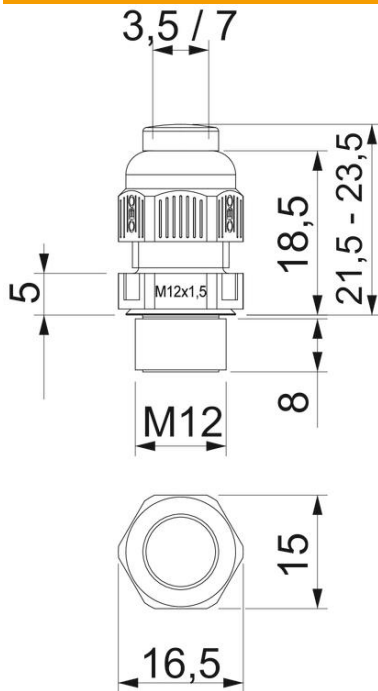

## Stammdaten

Artikelnummer	2023040
Bezeichnung 1	Kabelverschraubung
Bezeichnung 2	mit Verschlussstopfen
Hersteller	OBO
Dimension	M12
Farbe	lichtgrau; RAL 7035
Werkstoff	Polyamid
Kleinste VK-Einheit	50
Mengeneinheit	Stück
Gewicht	0,36 kg
Gewichtseinheit	kg/100 St.
CO Fußabdruck (GWP) Cradle-to-Gate	0,0206 kg COe / 1 Stück

# Technisches Datenblatt

Kabelverschraubung, metrisches Gewinde mit Verschlussstopfen, lichtgrau

Artikelnummer: 2023040

## Abmessungen

Länge	21,5 mm
Breite	15 mm
Höhe	16,5 mm
Maß E	16,5 mm
Maß L max.	23,5 mm
Maß L min.	21,5 mm
Maß L1	8 mm
Maß L2	5 mm
Maß L3	18,5 mm

## Technische Daten

Schutzart	IP68
Sechskant Eckmaß	16,5 mm
Teilbare Verschraubung	nein
Temperatureinsatzbereich max.	65 °C
Temperatureinsatzbereich min.	-20 °C
Zugentlastungsmöglichkeit	ja