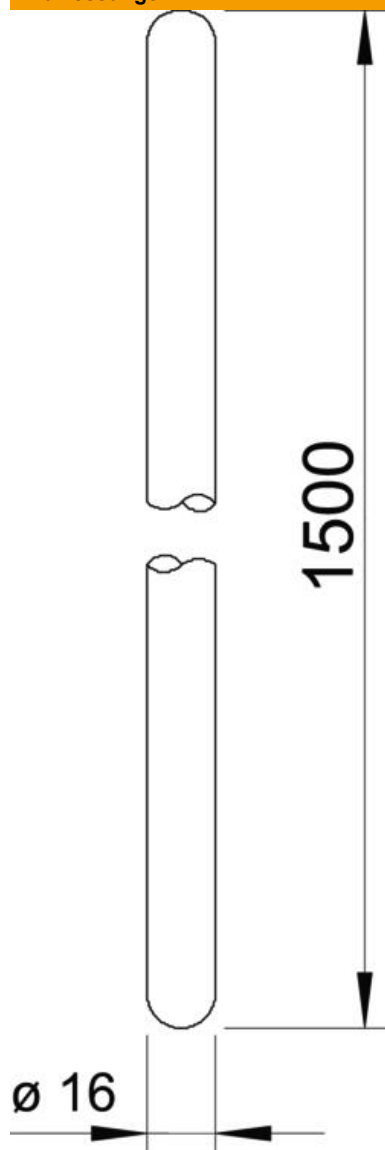

Technisches Datenblatt

Fang-/Erdeinführungsstange beidseitig angekuppt VA

Artikelnummer: 5420504

- Vollmaterial Ø 16 mm
- beidseitig angekuppt

A4 Edelstahl, rostfrei

Stammdaten

Artikelnummer	5420504
Bezeichnung 1	Erdeinführung
Hersteller	OBO
Dimension	1500mm
Werkstoff	Edelstahl, rostfrei 1.4571
Kleinste VK-Einheit	1
Mengeneinheit	Stück
Gewicht	242 kg
Gewichtseinheit	kg/100 St.

Technisches Datenblatt

Fang-/Erdeinführungsstange beidseitig angekuppelt VA

Artikelnummer: 5420504

Abmessungen

Länge	1.500 mm
Maß L	1.500 mm

Technische Daten

Mit Anschlusslöchern	nein
Nenngröße Ø	16 mm
Verjüngt	nein